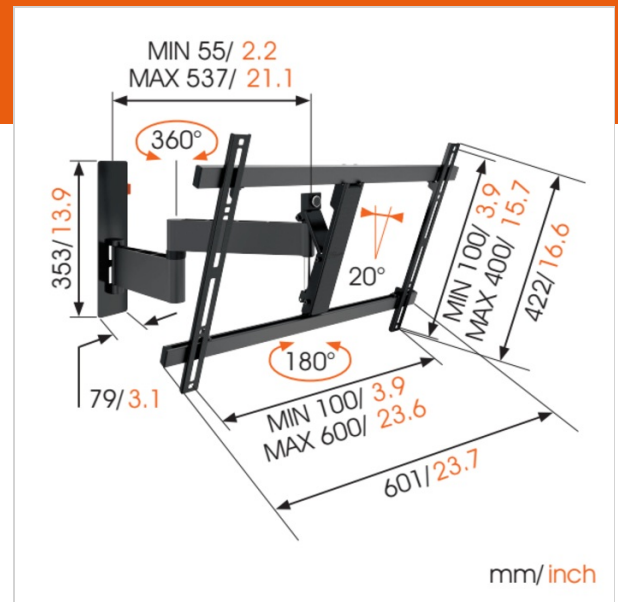

WALL 3345 Schwenkbare TV-Wandhalterung

Artikelnummer (SKU) n/a
 Farbe Schwarz

Key benefits

- Einfach clever: Toller Komfort zu einem erschwinglichen Preis
- Neigen Sie ihn (bis zu -20°), um Spiegelungen zu vermeiden
- Drehen Sie Ihren Fernseher ohne Mühe um bis zu 180°
- Führen Sie Ihre Kabel
- Richten Sie Ihren Fernseher selbst nach der Installation noch ganz einfach aus

Support TV mural orientable pour téléviseurs jusqu'à 30 kg

Le support TV mural orientable WALL 3345 est particulièrement populaire. Le WALL 3345 est adapté à globalement chaque téléviseur de 40 à 65 pouces (101-165 cm), pour une fixation au mur bien solide. L'angle de rotation maximal est de 180° et l'angle d'inclinaison maximal de 20° . Également disponible en blanc.

Ihr Fernseher bewegt sich in alle Richtungen

Befestigen Sie Ihren Fernseher mit einer voll beweglichen TV-Wandhalterung aus der WALL-Serie an der Wand, damit Sie von überall im Raum den besten Blick auf Ihren Fernseher haben. Drehen Sie den Fernseher einfach zu sich. Sie brauchen sich nie wieder Gedanken um störende Spiegelungen zu machen. Mit dieser voll beweglichen Wandhalterung aus der WALL-Serie können Sie Ihren Fernseher in jede gewünschte Position drehen.

Produkttyp-Nummer	WALL 3345
Artikelnummer (SKU)	n/a
Farbe	Schwarz
EAN-Einzelbox	n/a
Produktgröße	L
TÜV-zertifiziert	Ja
Neigbar	Bis zu 20° neigbar
Drehbar	Bis zu 180°
Garantie	Lebensdauer
Min. Bildschirmgröße (Zoll)	40
Max. Bildschirmgröße (Zoll)	65
Max. Gewichtslast (kg)	30
Min. hole pattern	100mm x 100mm
Max. hole pattern	600mm x 400mm
Max. Schraubengröße	M8
Max. Schnittstellenhöhe (mm)	422
Max. Breite der Schnittstelle (mm)	601